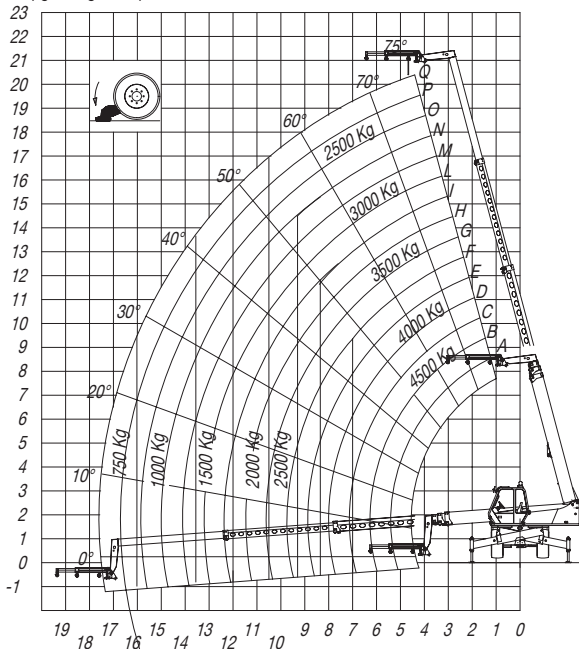

vorken/rijden