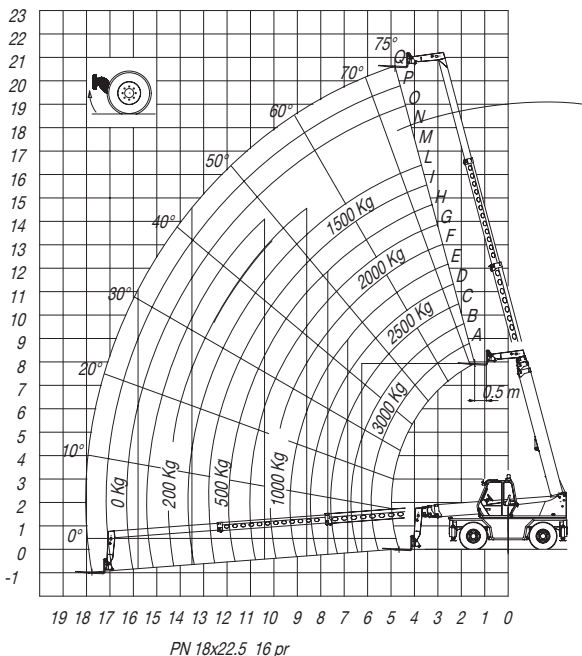

# ROTO 45.21

hulpgiek/afgestempeld

vorken / op banden

vorken/rijden

werkbak