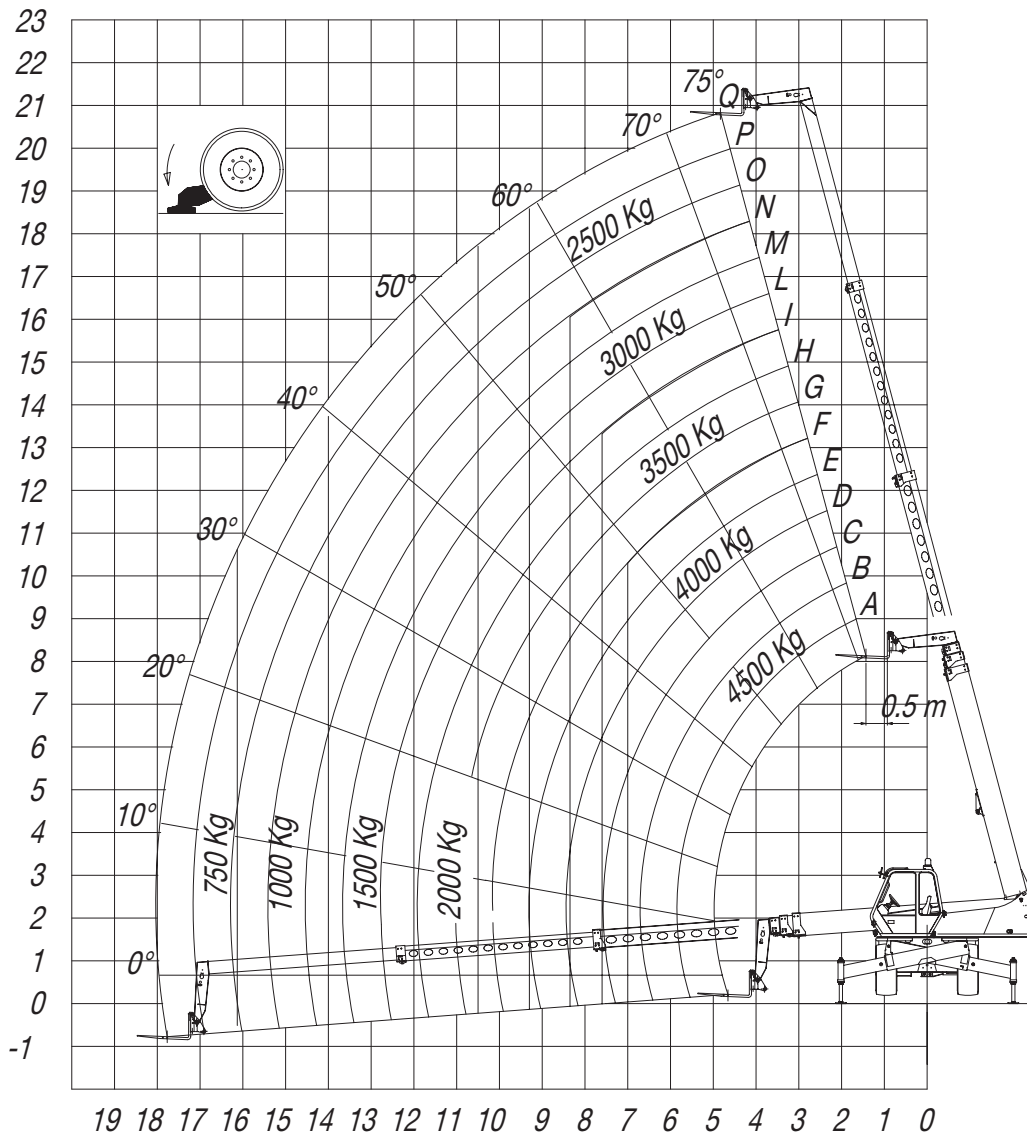

# MERLO

# ROTO 45.21